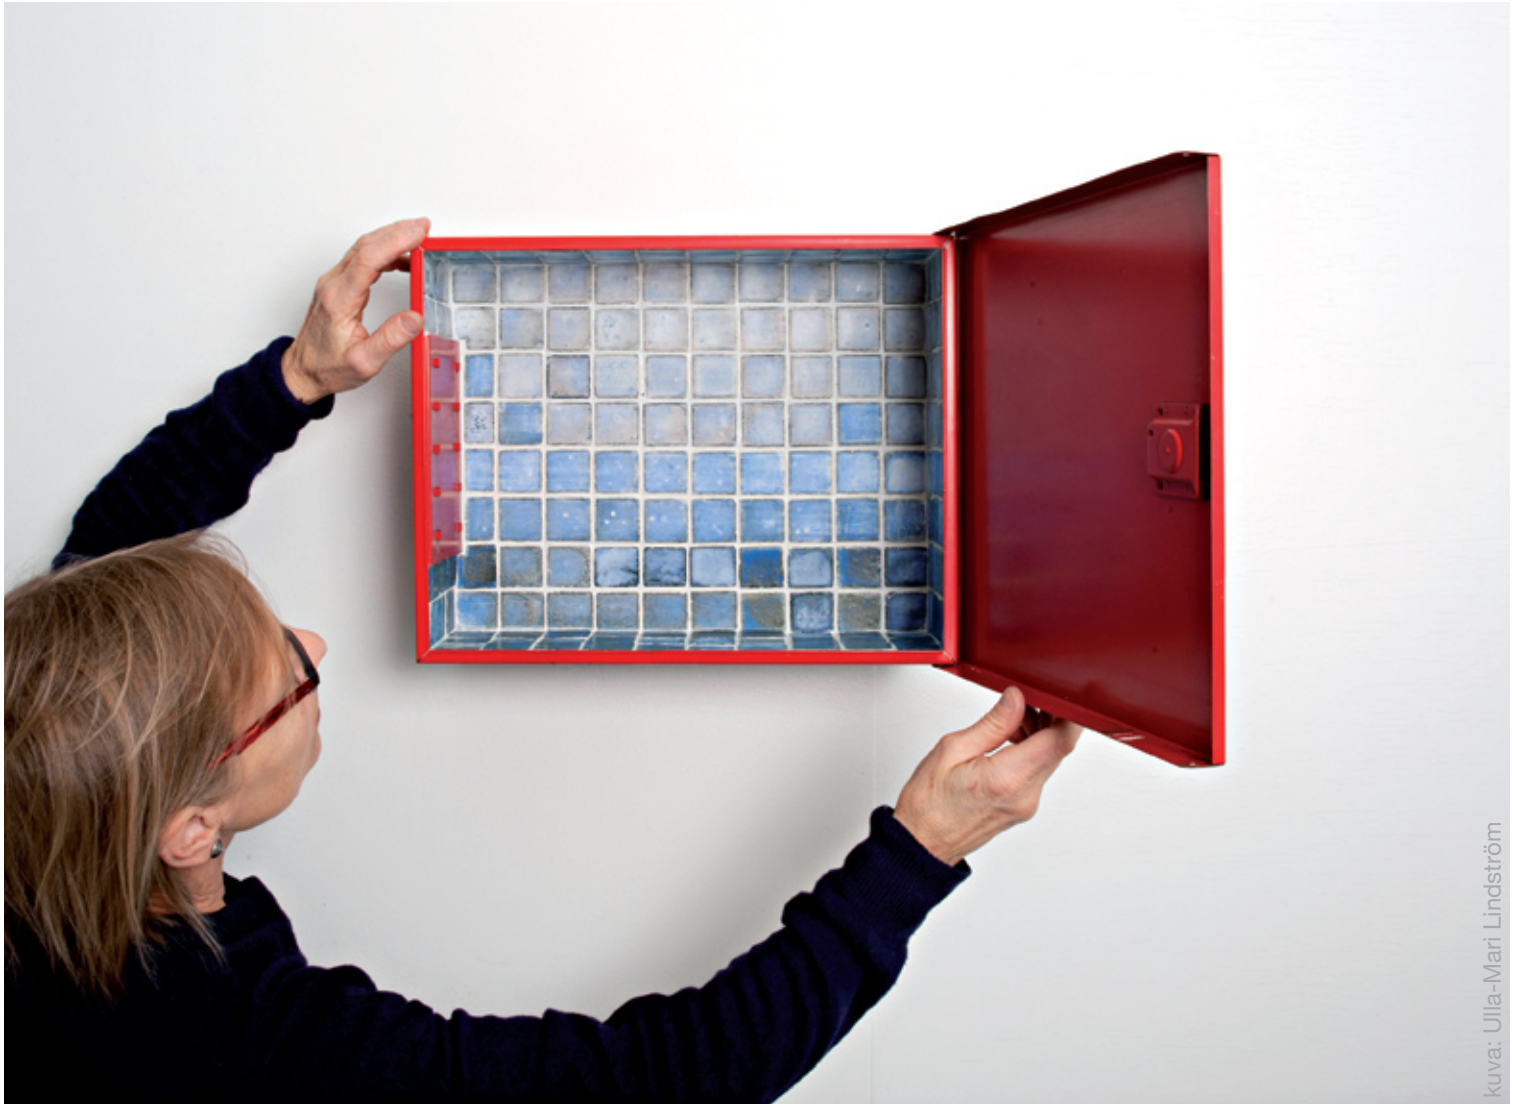

# LEENA MÄKI-PATOLA

## Toiset todellisuudet

7.3.-26.3.2020

kuva: Ulla-Mari Lindström

Tervetuloa näyttelyn avajaisiin perjantaina 6.3. klo 18-20!

Galleria Ronga  
Rongankatu 1 C 9  
33100 Tampere

ti-pe 12-18, la-su 12-16